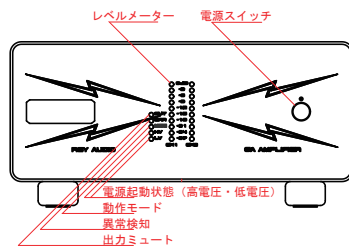

### GA3600、GA9000 の特徴

- ・モニターアンプとして最高の音質と、動作の長期安定性を備えています。
- ・シンプルな回路構成とD級出力段の採用によって非常にコンパクトな信号経路を実現し、自然で細やかかつ力強い音質を実現しました。
- ・強力なアナログ電源回路を搭載することで電源ライン環境による音質への影響が少なく、高音質が安定して得られます。
- ・発熱が極めて少なく、シャーシは無通風式で埃や有害ガスによる劣化を極小化し、さらにGA3600はファンレスで静寂性と長期信頼性を実現しています。また熱平衡に達するまでの時間が短い為、電源を入れた直後から良好な音質が得られます。
- ・出力モードをステレオ、レイオーディオのロケットパワーリンク接続用パラレルモノ、BTLモノ(GA3600のみ)に切り替えることができ、外部アダプターや特殊ケーブルの用意無しに様々な出力接続に対応します。
- ・入力レベルを0.775V(0dBu)フルスケールと、2.45V(+10dBu)フルスケールに切り替えることができ、幅広い入力機器に対応します。
- ・出力端子に連続120Aの大電流に対応した工業用高信頼性ジャックを採用しています。この端子はセルフクリーニング機構を持ち、微弱電流にも優れたリアリティーを示します。
- ・出力過大電流、出力DCオフセット、温度、電源電圧の監視機能を備えており、アンプやスピーカーの保護に俊敏に対応します。また、動作状態をパネル上のLEDで表示します。
- ・レベルメーターは3dB刻みの10点式で、緑(7点)、黄色(2点)、赤(1点:フルパワー)からなります。メーター表示不要の場合はメーターオフに切り替えることもできます。
- ・電源ラッシュ電流制限回路により起動時の電源負荷が小さく、アンプも長寿命です。
- ・ハードアナライズによる美しいパネルをはじめオーディオに美術価値を与える外観設計です。

### GA3600、GA9000 の仕様

NUMBER OF CHANNELS	2 → 2(STEREO), 1 → 2(PARALLEL MONO for ReyAudio RocketPowerLink), 1 → 1(BTL MONO : GA3600 ONLY), 切り替え式
INPUT SENSITIVITY	0.775Vrms(0dBu) / 2.45Vrms(+10dbu) 切り替え式
INPUT TERMINAL	XLR Female, Gold Contact, 1:GND,2:HOT,3:COLD Electronically Balanced
INPUT INPEDANCE	20k Ω Balanced
FREQUENCY RESPONSE	1.5Hz-32kHz, 0/-1dB, @4 Ω, 1W
VOLTAGE GAIN	GA3600:39dB/29dB, GA9000:45dB/35dB
OUTPUT STAGE	GA3600:Single Ended Class-D, GA9000:BTL Class-D
OUTPUT POWER	GA3600:600W@4 Ω x2ch, 300W@8 Ω x2ch GA9000:2200W@4 Ω x2ch, 1200W@8 Ω x2ch
OUTPUT INPEDANCE	Rated for 4-8 Ω
OUTPUT TERMINAL	Multi Contact 6 φ High Current Connectors 120A continuous
DIMENSIONS	GA3600:430Wx207Hx336D(including foot), GA9000:523D
POWER SUPPLY	GA3600:100V AC ± 8% 50/60Hz, 指定により 120V,230V も可能 GA9000:200V AC ± 8% 50/60Hz, 指定により 230V も可能, (100V/120V は特殊指定 : 最大出力は制限されます)
IDLING POWER CONSUMPTION	GA3600:35W GA9000:70W
OPERATING TEMPERATURE	-20° C to 45° C
WEIGHT	GA3600:30kg, GA9000:42kg