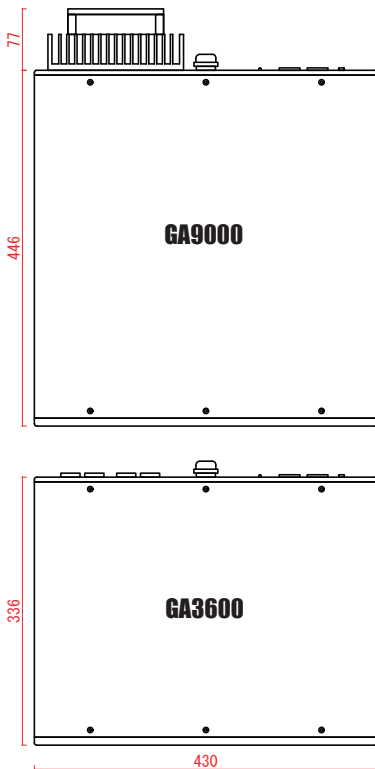

GA3600(STEREO)

GA9000(BTL STEREO)

GA3600、GA9000 の特徴

- ・モニターアンプとして最高の音質と、動作の長期安定性を備えています。
- ・シンプルな回路構成とD級出力段の採用によって非常にコンパクトな信号経路を実現し、自然で細やかかつ力強い音質を実現しました。
- ・強力なアナログ電源回路を搭載することで電源ライン環境による音質への影響が少なく、高音質が安定して得られます。
- ・発熱が極めて少なく、シャーシは無通風式で埃や有害ガスによる劣化を極小化し、さらにGA3600はファンレスで静寂性と長期信頼性を実現しています。また熱平衡に達するまでの時間が短い為、電源を入れた直後から良好な音質が得られます。
- ・出力モードをステレオ、レイオーディオのロケットパワーリンク接続用パラレルモノ、BTLモノ(GA3600のみ)に切り替えることができ、外部アダプターや特殊ケーブルの用意無しに様々な出力接続に対応します。
- ・入力レベルを0.775V(0dBu)フルスケールと、2.45V(+10dBu)フルスケールに切り替えることができ、幅広い入力機器に対応します。
- ・出力端子に連続120Aの大電流に対応した工業用高信頼性ジャックを採用しています。この端子はセルフクリーニング機構を持ち、微弱電流にも優れたリアリティーを示します。
- ・出力過大電流、出力DCオフセット、温度、電源電圧の監視機能を備えており、アンプやスピーカーの保護に俊敏に対応します。また、動作状態をパネル上のLEDで表示します。
- ・レベルメーターは3dB刻みの10点式で、緑(7点)、黄色(2点)、赤(1点:フルパワー)からなります。メーター表示不要の場合はメーターオフに切り替えることもできます。
- ・電源ラッシュ電流制限回路により起動時の電源負荷が小さく、アンプも長寿命です。
- ・ハードアナライズによる美しいパネルをはじめオーディオに美術価値を与える外観設計です。

GA3600、GA9000 の仕様

NUMBER OF CHANNELS	2 → 2(STEREO), 1 → 2(PARALLEL MONO for ReyAudio RocketPowerLink), 1 → 1(BTL MONO : GA3600 ONLY), 切り替え式
INPUT SENSITIVITY	0.775Vrms(0dBu) / 2.45Vrms(+10dbu) 切り替え式
INPUT TERMINAL	XLR Female, Gold Contact, 1:GND,2:HOT,3:COLD Electronically Balanced
INPUT INPEDANCE	20k Ω Balanced
FREQUENCY RESPONSE	1.5Hz-32kHz, 0/-1dB, @4 Ω, 1W
VOLTAGE GAIN	GA3600:39dB/29dB, GA9000:45dB/35dB
OUTPUT STAGE	GA3600:Single Ended Class-D, GA9000:BTL Class-D
OUTPUT POWER	GA3600:600W@4 Ω x2ch, 300W@8 Ω x2ch GA9000:2200W@4 Ω x2ch, 1200W@8 Ω x2ch
OUTPUT INPEDANCE	Rated for 4-8 Ω
OUTPUT TERMINAL	Multi Contact 6 φ High Current Connectors 120A continuous
DIMENSIONS	GA3600:430Wx207Hx336D(including foot), GA9000:523D
POWER SUPPLY	GA3600:100V AC ± 8% 50/60Hz, 指定により 120V,230V も可能 GA9000:200V AC ± 8% 50/60Hz, 指定により 230V も可能, (100V/120V は特殊指定 : 最大出力は制限されます)
IDLING POWER CONSUMPTION	GA3600:35W GA9000:70W
OPERATING TEMPERATURE	-20° C to 45° C
WEIGHT	GA3600:30kg, GA9000:42kg

Living Being Geijutsu Audio, Rey Audio!

(有)レイオーディオ

250-0631 神奈川県足柄下郡箱根町仙石原 1083-11

TEL:0460-86-3304 FAX:0460-86-3305

<http://www.reyaudio.com>

e-mail<info@reyaudio.com>