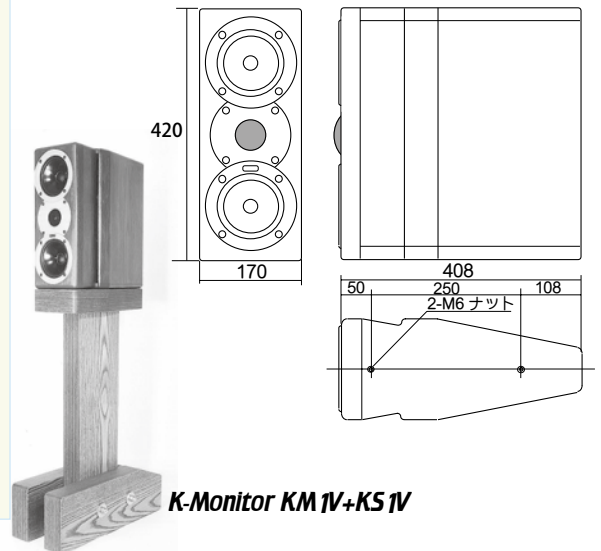

K-Monitor KM1Vの特徴

K-Monitor KM1Vの幅を極限まで狭くし角を丸めたくさび形状は、回折や背面反射を極小にすることで、自分自身の発した音も乱さない自然な音場を構築します。REY AUDIOのオリジナル技術パーティカルツイン方式との組み合わせで、かつてない立体的な定位を表現します。さらにこのコンパクトさからは信じられない程の低域再現性を実現したのがSPDW (Side Ported Double Wedges)方式のエンクロージャです。従来小型スピーカーではポートの大きさや長さが制限されてしまい、効率の良い低域再生が困難でした。ところがSPDWではくさび形状を生かしてポートをキャビネットの外側に構成することで制限を取り払い、小型でありながら十分な面積と長さを持ったポートを形成できるようになりました。K-Monitor KM1V専用開発したユニットとのコンビネーションで高い感度を実現しつつ、見事なまでの低音再生が可能になったのです。しかもサイドポートは波面を整える効果があり、定位の向上にも貢献しています。

K-Monitor KM1V の仕様	
キャビネット方式	SPDW (Side Ported Double Wedge)
ユニット構成	13cm ダブルウーファー、 3.4cm ソフトドームトウイーター パーティカルモニター
ネットワーク方式	フェイズチューンド ハイレベル クロスオーバー
クロスオーバー周波数	1,500Hz
再生周波数帯域	45Hz - 25kHz
感度	92 dB/W/m
最大入力	150W
定格入力	50W
インピーダンス	4 Ω (3.2 Ω min/250Hz)
外形寸法	170W*420H*408D (突起部を除く)
重量	13kg
入力端子	4 φ バナナ用、TSS 対応端子付き
付属品	取り扱い説明書、登録カード
仕上げ	自然木オイル仕上げ、 ファークリーン/メープルレッド またはマホガニー調の2色
ペアマッチについて	2本または3本のペアマッチで出荷。
標準価格	409,500円 (1本)
正式型番	K-Monitor KM1V-G (ファークリーン/メープルレッド) K-Monitor KM1V-M (マホガニー調)

専用スタンド KS1V の仕様	
高さ	670mm
重量	約 19kg
材質	特殊音響用ソリッド合板
仕上げ	自然木オイル仕上げ、 マホガニー色
標準価格	189,000円 (1本)
専用 TSS ケーブル Monitorlink*2ds の仕様	
方式	銅箔ダブルシールド
長さ	2m, 3m (50cm 単位でカスタムオーダー可能)
端末処理	4 φ 金メッキバナナ端子 (アンプ側は個別指定)
標準価格 (各1本)	
	2m : 33,000円, 3m : 42,000円
	長さ特注の場合は 8,400円/m で増減。 特殊端末処理はその都度見積。
その他のオプション	
フロント保護アクリルカバー KP1V	10,500円/2個
入力変換コネクタ JP43 (3個組)	4,725円

表示価格は消費税込みです

K-Monitor KM1V(G)

K-Monitor KM1V(M)

K-Monitor KM1V 外形図

K-Monitor KM1V+KS1V